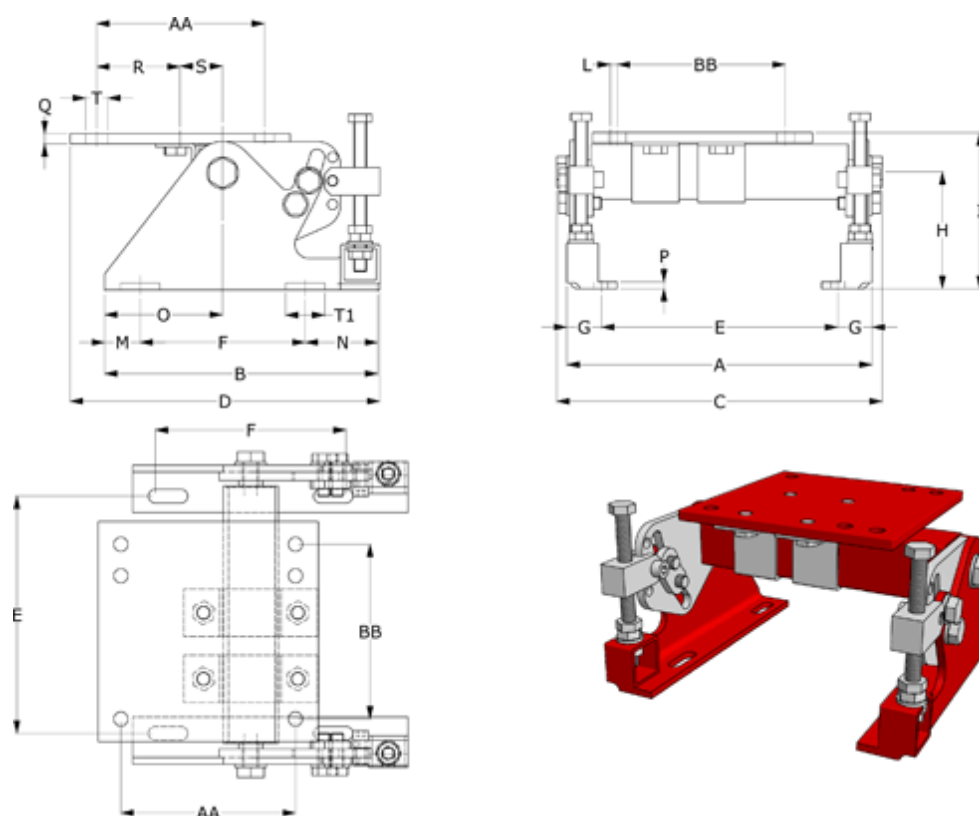

Varenummer: 3190502251
 Beskrivelse: Motorbase MB 50-225 selvjusterende
 for motorstr. 225S/M

Mål

A = 605	G = 45	Q = 16
AA = 356	H = 140	R = 178
B = 350	I = 195	S = 72
BB H7 = 286	L = 7-170	T = 4x18 mm
C = 641	M = 44	T1 = 18.0
D = 488	N = 84	Vægt = 47.0
E = 515	O = 160	
F = 222 +32	P = 10	